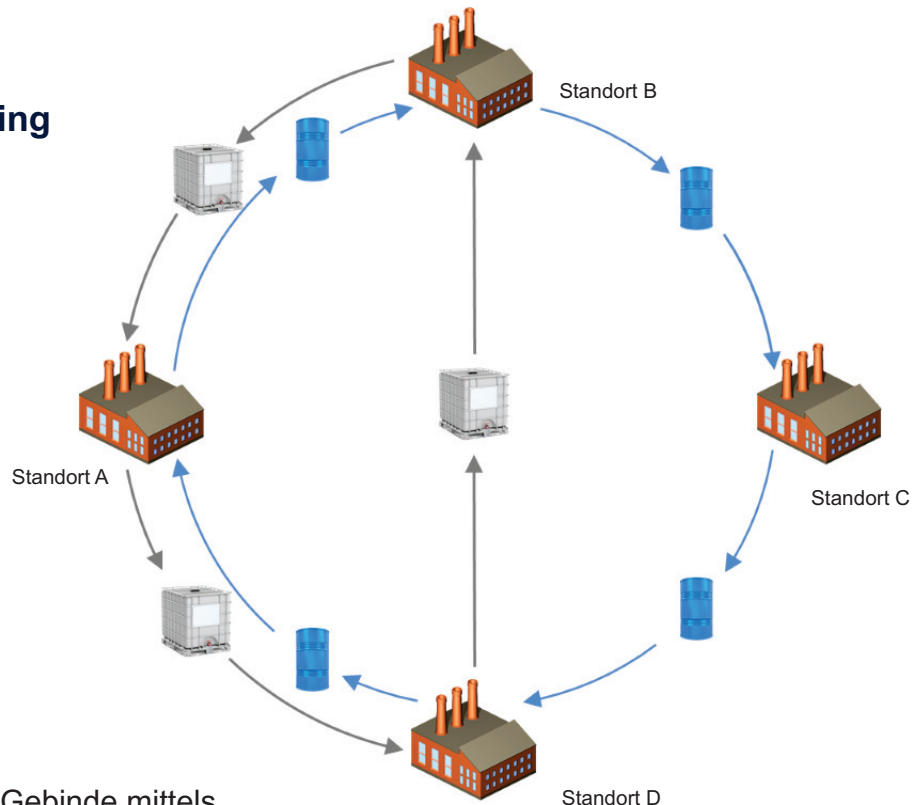

ItemTracing

Ort und Status Ihrer Transportmittel - immer up to date!

- Ihr Unternehmen ist über mehrere Standorte oder ein großes Areal verteilt?
- Sie transportieren Produkte und Hilfsstoffe in wiederverwendbaren Transportmitteln?
- Sie benötigen jederzeit einen aktuellen Überblick über Inhalt, Ort und Status ?
- Sie benötigen jederzeit die vollständige Historie eines Behälters über seinen Lebenszyklus?

**Dann ist unser ItemTracing
die richtige Lösung
für Sie!**

Merkmale:

- Einfache Erfassung der Gebinde mittels Bar- oder QR-Code-Scanner an den Übergabepunkten
- Einfache Recherche durch Filterkriterien, wie Charge, Zeit, Status, Gebinde-ID ...
- Umfangreiche Stammdaten-Verwaltung :
 - Gliederung der betrieblichen Strukturen
 - Definition der eingesetzten Behälter bzw. Transportmittel
 - Definition der max. Anzahl von Transportzyklen
 - Definition von Reinigungszyklen
- Standard-Webbrowser als Front-End

Ort und Status Ihrer Transportmittel - immer up to date!

cts inmatro® Drum Fleet Management

MENÜ ▾ MODULE ▾ ADMINISTRATOR ▾

Item Übersicht

Fass Groß ▾ München ▾ Status ▾

+ Hinzufügen

Druck

10 records per page